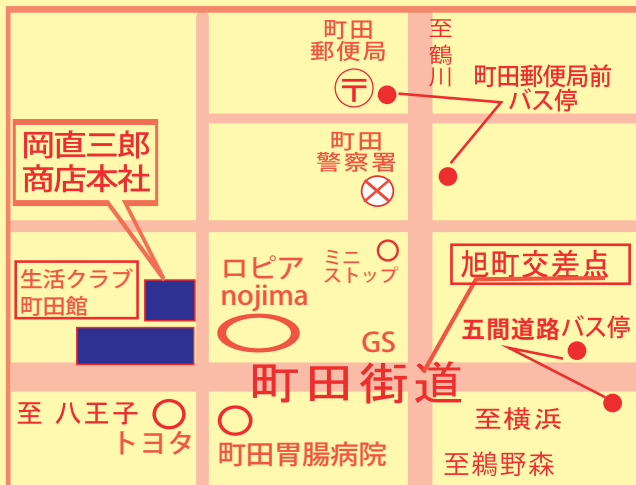

後援：町田市 町田商工会議所 公益社団法人町田法人会

※当日は駐車場がございません。ご来場の際には公共交通機関をご利用ください。